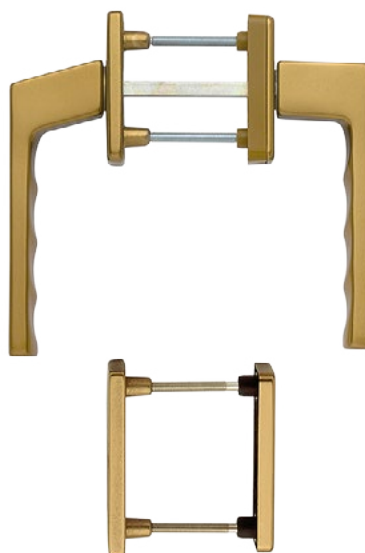

Klika okenní

Klika okenní zamykatelná

Balkonová klika

Balkonová klika snížená

Klika PSK

Klika PSK zamykatelná

Klika HS portál - jednostranná

Klika HS portál - oboustranná

HOPPE TOULON

Typ F4	obj. č. VBH	Skladem ks	Termín dodání
Okenní	27475	–	1 týden (skladem VBH)
Okenní zamykatelná	27887	–	8 týdnů
Balkonová klika	3938192	–	8 týdnů
Balkonová klika snížená	3937991	–	8 týdnů
PSK	28373	–	8 týdnů
PSK zamykatelná	10790122	–	8 týdnů
HS portál - jednostranná	3938264	–	8 týdnů
HS portál - oboustranná	3938344	–	8 týdnů