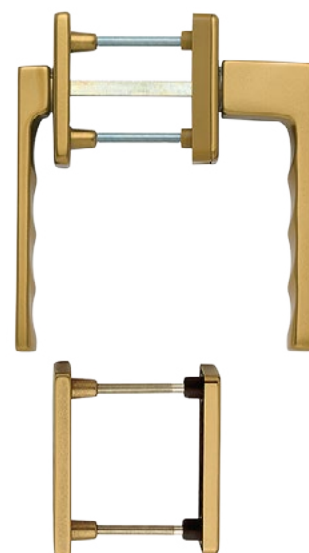

Klika okenní

Klika okenní zamykatelná

Balkonová klika

Balkonová klika snížená

Klika PSK

Klika PSK zamykatelná

Klika HS portál - jednostranná

Klika HS portál - oboustranná

HOPPE TOULON

Typ Bílá	obj. č. VBH	Skladem ks	Termín dodání
Okenní	27796	-	1 týden (skladem VBH)
Okenní zamykatelná	27888	-	8 týdnů
Balkonová klika	3938221	-	8 týdnů
Balkonová klika snížená	3938117	-	8 týdnů
PSK	28356	-	8 týdnů
PSK zamykatelná	28367	-	8 týdnů
HS portál - jednostranná	3938299	-	8 týdnů
HS portál - oboustranná	3938379	-	8 týdnů