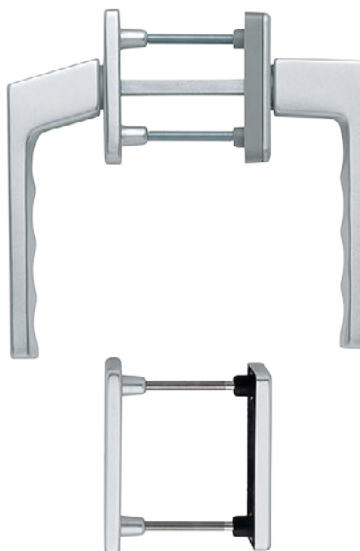

Klika okenní

Klika okenní zamykatelná

Balkonová klika

Balkonová klika snížená

Klika PSK

Klika PSK zamykatelná

Klika HS portál - jednostranná

Klika HS portál - oboustranná

HOPPE TOULON

Typ F1	obj. č. VBH	Skladem ks	Termín dodání
Okenní	27794	–	1 týden (skladem VBH)
Okenní zamykatelná	27886	–	8 týdnů
Balkonová klika	3424	–	8 týdnů
Balkonová klika snížená	3937739	–	8 týdnů
PSK	28141	–	8 týdnů
PSK zamykatelná	28366	–	8 týdnů
HS portál - jednostranná	25295	–	8 týdnů
HS portál - oboustranná	3938301	–	8 týdnů